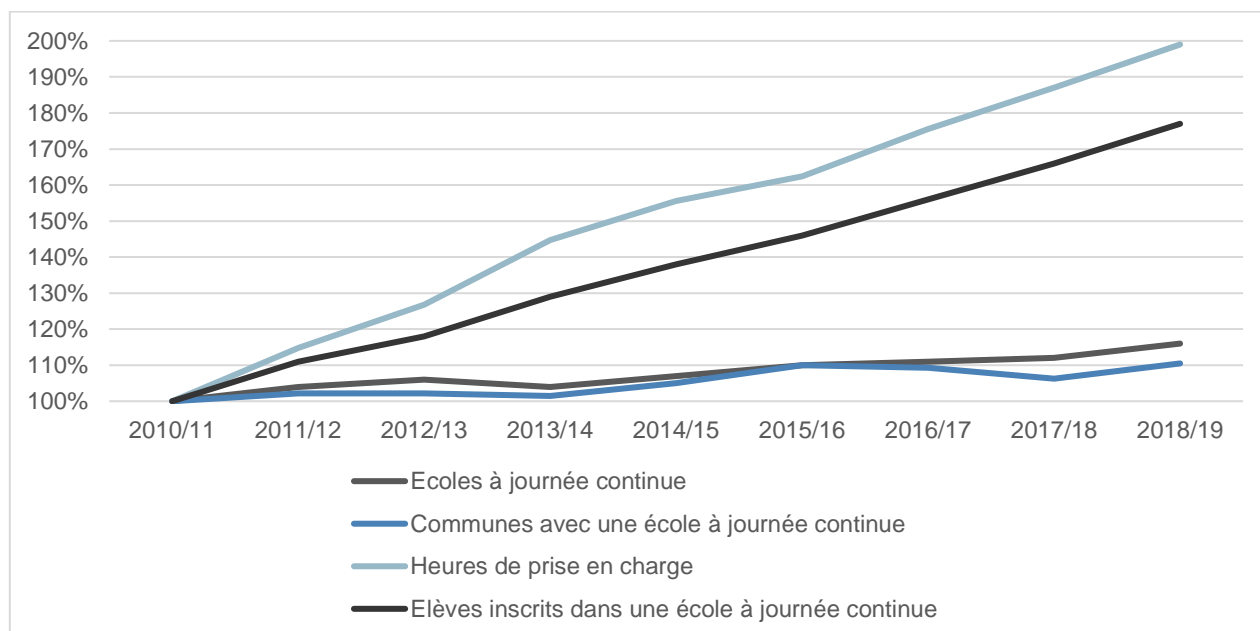

Écoles à journée continue dans le canton de Berne : chiffres pour l'année scolaire 2018-2019

1. Vue d'ensemble

Nombre d'écoles à journée continue	243
Nombre de communes avec des écoles à journée continue	158
Nombre d'élèves dans les écoles à journée continue dont...	19 009
...école enfantine et Basisstufe	4380
...degré primaire	13 255
...degré secondaire I	1374
Nombre d'heures de prise en charge ¹	5 909 731
Coûts totaux (en CHF)	69,5 mio

2. Évolution des écoles à journée continue au fil des années scolaires

¹ Une heure de prise en charge : un enfant est pris en charge pendant une heure.

3. Modèles d'école à journée continue

4. Accès des élèves aux écoles à journée continue