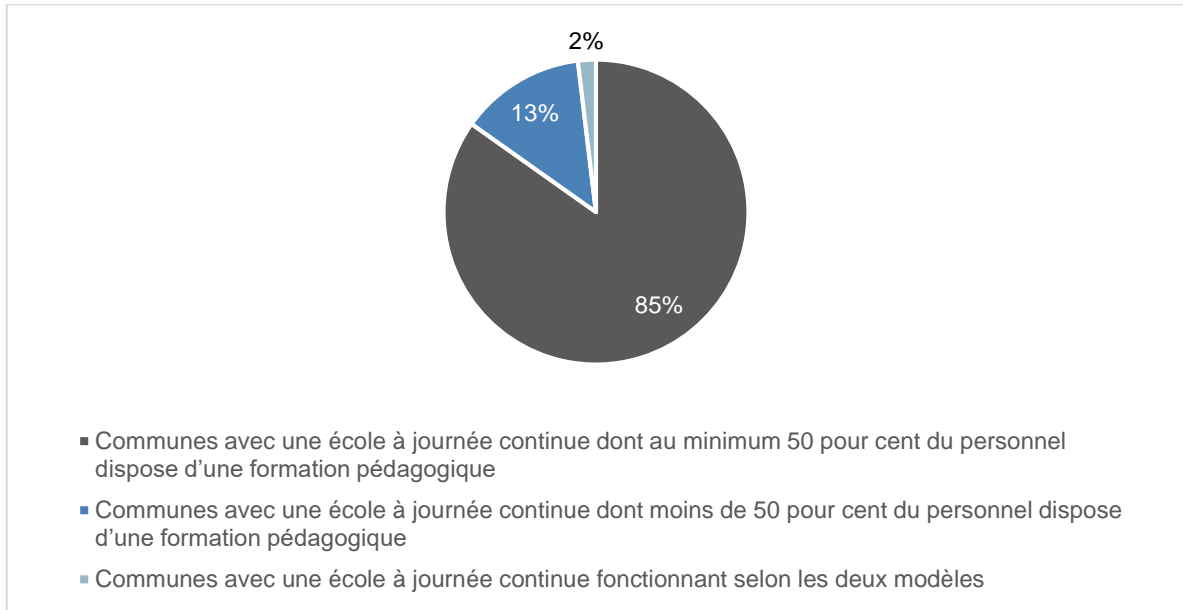

Écoles à journée continue dans le canton de Berne : chiffres pour l'année scolaire 2018-2019

1. Vue d'ensemble

Nombre d'écoles à journée continue	243
Nombre de communes avec des écoles à journée continue	158
Nombre d'élèves dans les écoles à journée continue dont...	19 009
...école enfantine et Basisstufe	4380
...degré primaire	13 255
...degré secondaire I	1374
Nombre d'heures de prise en charge ¹	5 909 731
Coûts totaux (en CHF)	69,5 mio

2. Évolution des écoles à journée continue au fil des années scolaires

¹ Une heure de prise en charge : un enfant est pris en charge pendant une heure.

3. Modèles d'école à journée continue

4. Accès des élèves aux écoles à journée continue