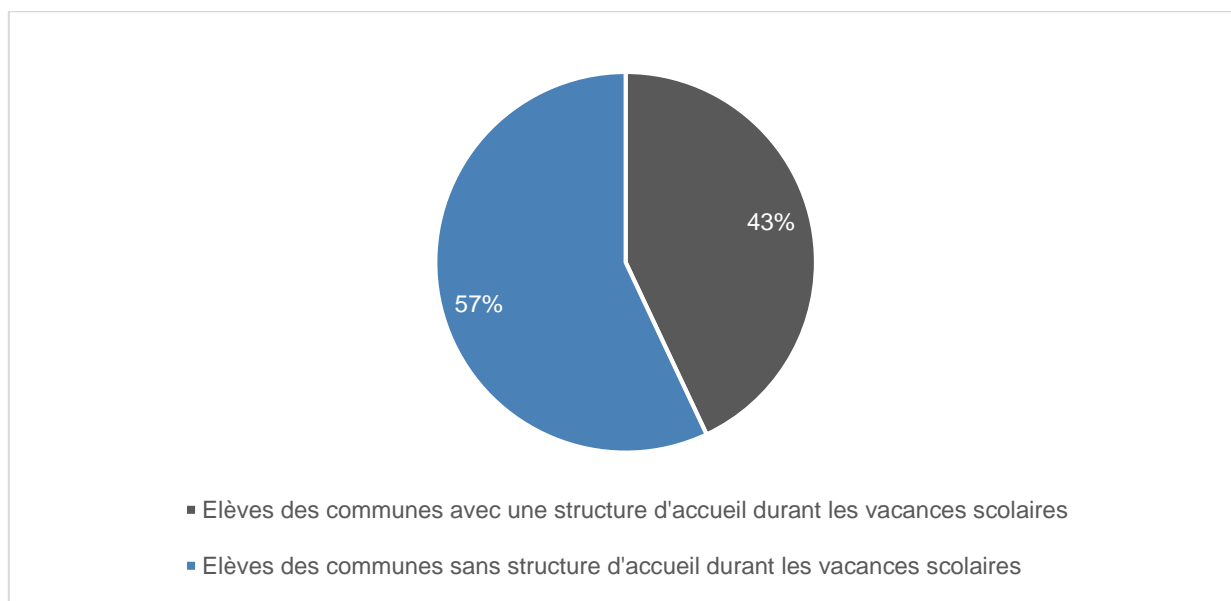

5. Elèves des communes ayant une structure d'accueil durant les vacances scolaires